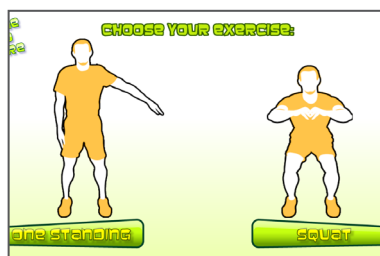

## Game to Cure

Vous cherchez un support vidéoludique pour la **rééducation** de vos patients ? Ce prototype emploie le dispositif **Kinect** afin d'évaluer chacun des mouvements. Il permet de créer des profils d'entraînement pour chacun de vos patients. Choisissez les exercices selon le cas traité, réglez la difficulté d'après l'évolution et le rythme de chacun.